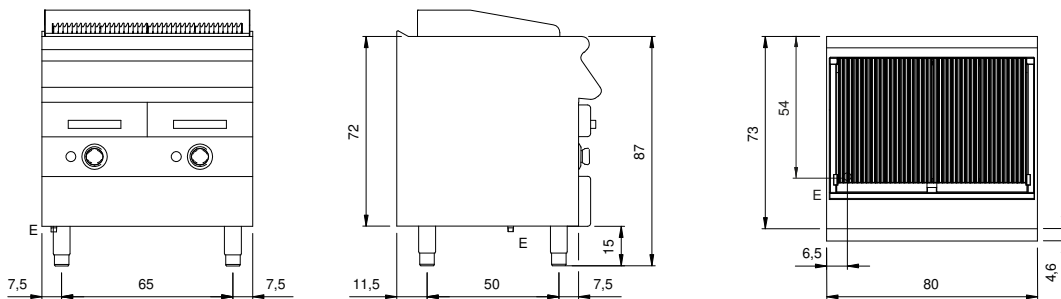

«Acqua» grille électrique sur placard fermé. Les côtés, le fond et le dos sont réalisés en acier inox. Le plan est entièrement réalisé en acier inox AISI 304 épaisseur 20/10. Prédéposé pour assurer une parfaite juxtaposition avec d'autres éléments. Grille de cuisson réversible en fonte. Incliné avec des éléments de contact 5 mm et gourmand pour l'écoulement des graisses de cuisson, convenant pour la cuisson des viandes grasses. Horizontal, avec des éléments circulaires, adapté pour la cuisson du poisson et légumes. Avec conduit devant pour la récupération des graisses. Sous les éléments chauffants, il est placé un tiroir de collecte des graisses et à contenir de l'eau. Protections anti-éclaboussures sur 3 côtés. Chauffage au moyen d'éléments chauffants blindés Incoloy 800 situés sous la grille. Régulation de température par thermostat. Boutons de commande hermétiques et imperméables. Équipement doté de pieds en acier inox réglables en hauteur. Protection IPX5. Alimentation Electrique, Puissance totale 12 kW.

Dessin technique

E: Alimentation électrique