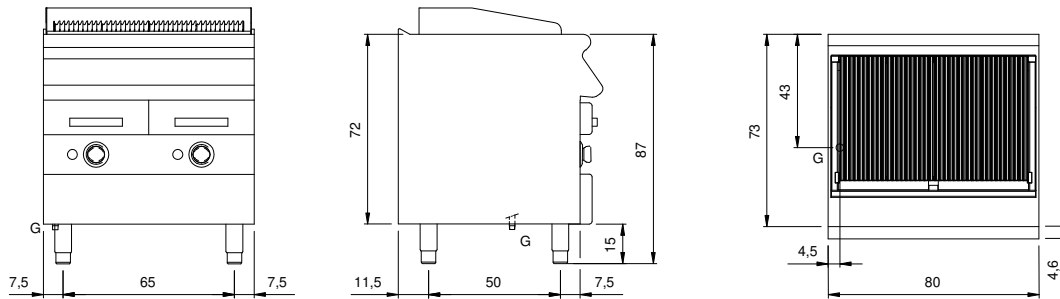

Kunde _____ Menge _____
 Projekt _____ Lage _____

ROC 700

Modell: R70/80AGGI

Cod: MP01494113004

Technische Daten

Modularer Aufbau:	Auf geschlossenem Unterschrank
Abmessungen (mm):	800x730x870
Gas Gesamtleistung (Kcal/h):	12898
Gas Gesamtleistung (kW):	15
Garbereich Abmessungen 1 (LxP mm):	n°2 681.084.00 (178,5x475)
Garbereich Abmessungen 2 (LxP mm):	n°2 681.084.00 (178,5x475)
Nettovolumen (m3):	0,508
Verpackungsabmessungen (mm):	880x856x1274
Bruttogewicht (kg):	106
Bruttovolumen (m3):	0,960

Eigenschaften

Grills:	Aus Edelstahl
Platte:	Aus Edelstahl AISI 304 mit Dicke 20/10 mm
Drehknöpfe:	Aus Aluminium mit Wasserschutz IPX5
Auffanglade für Flüssigkeiten:	Abnehmbar, spülmaschinenfest
Spritzschutzelemente:	An drei Seiten
Kit Gas:	Umwandlung zu Erdgas 30/50m/bar (mit Erdgas g20 getestet)

Technische Zeichnung

G: Conexión de gas de 1/2 "