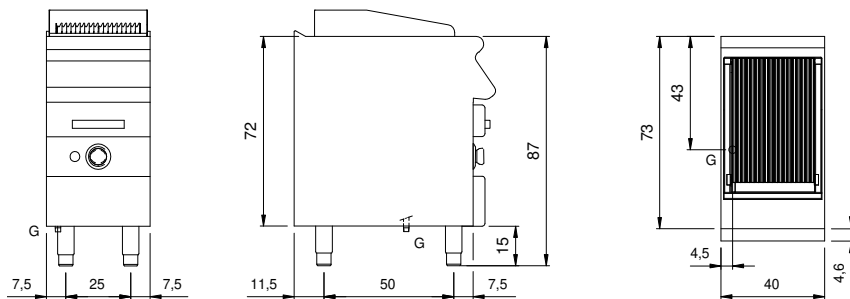

«Acqua» grille à gaz sur placard fermé. Les côtés, le fond et le dos sont réalisés en acier inox. Le plan est entièrement réalisé en acier inox AISI 304 épaisseur 20/10. Prédéposé pour assurer une parfaite juxtaposition avec d'autres éléments. Grille de cuisson réversibles en acier inox. Incliné avec des éléments de contact 5 mm et gourmand pour l'écoulement des graisses de cuisson, convenant pour la cuisson des viandes grasses. Horizontal, avec des éléments circulaires, adapté pour la cuisson du poisson et légumes. Avec conduit devant pour la récupération des graisses. Sous les éléments chauffants, il est placé un tiroir de collecte des graisses et à contenir de l'eau. Protections anti-éclaboussures sur 3 côtés. Chauffage par brûleurs à flamme stabilisée en acier inox avec brûleur veilleuse et thermocouple de sécurité. La température de cuisson est contrôlée par un robinet de sécurité avec thermocouple et veilleuse. Allumage piézo-électrique. Boutons de commande hermétiques et imperméables. Équipement doté de pieds en acier inox réglables en hauteur. Protection IPX5. Alimentation à gaz, Puissance totale 7,5 kW.

Dessin technique

G: Raccord gaz 1/2"