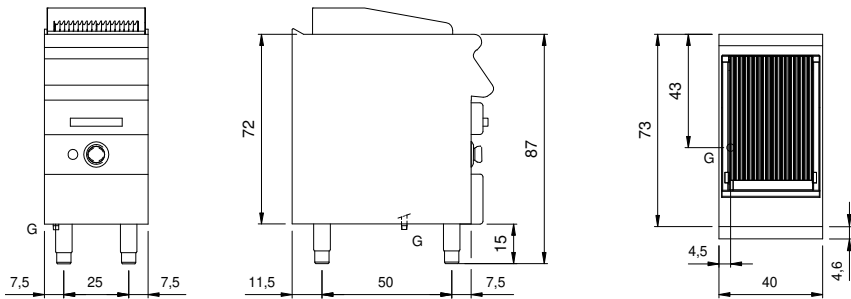

Kunde _____ Menge _____
Projekt _____ Lage _____

ROC 700

Modell: R70/40AGGI

Cod: MP01494113003

Technische Daten

Modularer Aufbau:	Auf geschlossenem Unterschrank
Abmessungen (mm):	400x730x870
Gas Gesamtleistung (Kcal/h):	6449
Gas Gesamtleistung (kW):	7,5
Garbereich Abmessungen 1 (LxP mm):	n°2 681.083.00 (161x475)
Nettovolumen (m3):	0,254
Verpackungsabmessungen (mm):	480x856x1240
Bruttogewicht (kg):	60,5
Bruttovolumen (m3):	0,509

Eigenschaften

Grills:	Aus Edelstahl
Platte:	Aus Edelstahl AISI 304 mit Dicke 20/10 mm
Drehknöpfe:	Aus Aluminium mit Wasserschutz IPX5
Auffanglade für Flüssigkeiten:	Abnehmbar, spülmaschinenfest
Spritzschutzelemente:	An drei Seiten
Kit Gas:	Umwandlung zu Erdgas 30/50m/bar (mit Erdgas g20 getestet)

Technische Zeichnung

G: Conexión de gas de 1/2 "