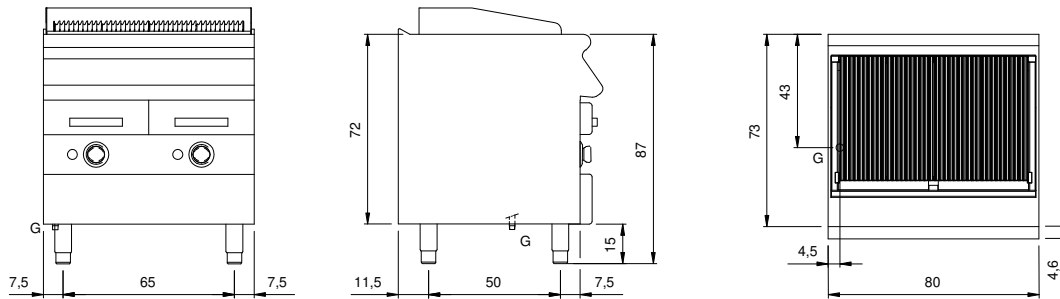

Kunde _____ Menge _____
 Projekt _____ Lage _____

ROC 700

Modell: R70/80AGGMarket: Extra UE Cod: MP01494113002

Technische Daten

Modularer Aufbau:	Auf geschlossenem Unterschrank
Abmessungen (mm):	800x730x870
Gas Gesamtleistung (Kcal/h):	12898
Gas Gesamtleistung (kW):	15
Garbereich Abmessungen 1 (LxP mm):	n°2 681.084.00 (178,5x475)
Garbereich Abmessungen 2 (LxP mm):	n°2 681.084.00 (178,5x475)
Gasanschluss:	1/2"
Nettovolumen (m3):	0,508
Verpackungsabmessungen (mm):	880x856x1274
Bruttogewicht (kg):	106
Bruttovolumen (m3):	0,960

Eigenschaften

Grills:	Aus Gusseisen
Platte:	Aus Edelstahl AISI 304 mit Dicke 20/10 mm
Drehknöpfe:	Aus Aluminium mit Wasserschutz IPX5
Auffanglade für Flüssigkeiten:	Abnehmbar, spülmaschinenfest
Spritzschutzelemente:	An drei Seiten
Kit Gas:	Umwandlung zu Erdgas 30/50m/bar (mit Erdgas g20 getestet)

Technische Zeichnung

G: Conexión de gas de 1/2 "