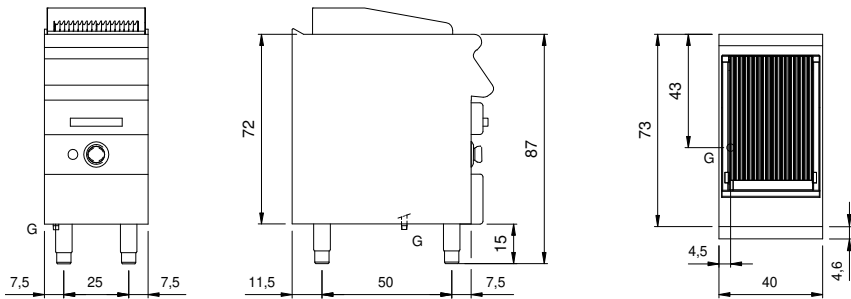

Kunde _____ Menge _____
 Projekt _____ Lage _____

ROC 700

Modell: R70/40AGGMarket: Extra UE Cod: MP01494113001

Technische Daten

Modularer Aufbau:	Auf geschlossenem Unterschrank
Abmessungen (mm):	400x730x870
Gas Gesamtleistung (Kcal/h):	6449
Gas Gesamtleistung (kW):	7,5
Garbereich Abmessungen 1 (LxP mm):	n°2 681.083.00 (161x475)
Gasanschluss:	1/2"
Nettovolumen (m3):	0,254
Verpackungsabmessungen (mm):	480x856x1240
Bruttogewicht (kg):	60,5
Bruttovolumen (m3):	0,509

Eigenschaften

Grills:	Aus Gusseisen
Platte:	Aus Edelstahl AISI 304 mit Dicke 20/10 mm
Drehknöpfe:	Aus Aluminium mit Wasserschutz IPX5
Auffanglade für Flüssigkeiten:	Abnehmbar, spülmaschinenfest
Spritzschutzelemente:	An drei Seiten
Kit Gas:	Umwandlung zu Erdgas 30/50m/bar (mit Erdgas g20 getestet)

Technische Zeichnung

G: Conexión de gas de 1/2 "