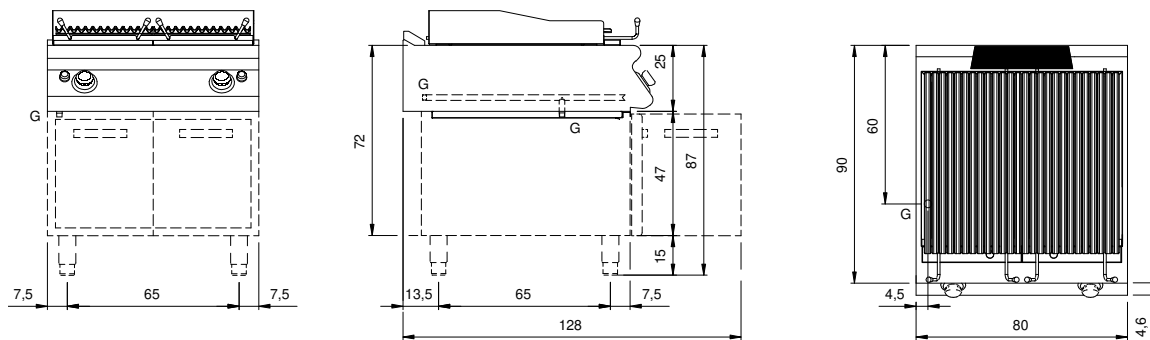

Grille à gaz pierre lavique sur placard avec portes. Les côtés, le fond et le dos sont réalisés en acier inox. Le plan est entièrement réalisé en acier inox AISI 304 épaisseur 20/10. Prédisposé pour assurer une parfaite juxtaposition avec d'autres éléments. Support pour la pierre lavique en treillis de acier inox AISI 304. Grille de cuisson avec profils à "V" en fonte. Avec tiroir amovible pour la récupération des graisses au-dessous des éléments chauffants. Protections anti-éclaboussures sur 3 côtés. Tiroir amovible de récupération des graisses. Dotée d'un système de soulèvement de la grille avec leviers pour laisser un espace entre la grille et le brasero, contrôlable avec une seule main. 2 zones de cuisson indépendantes. Chauffage par brûleurs à flamme stabilisée en acier inox avec brûleur veilleuse et thermocouple de sécurité. La température de cuisson est contrôlé par un robinet de sécurité avec thermocouple et veilleuse. Allumage piézo-électrique. Boutons de commande hermétiques et imperméables. Équipement doté de pieds en acier inox réglables en hauteur. Protection IPX5. Alimentation à gaz, puissance totale 19 kW.

Dessin technique

G: Raccord gaz 1/2"