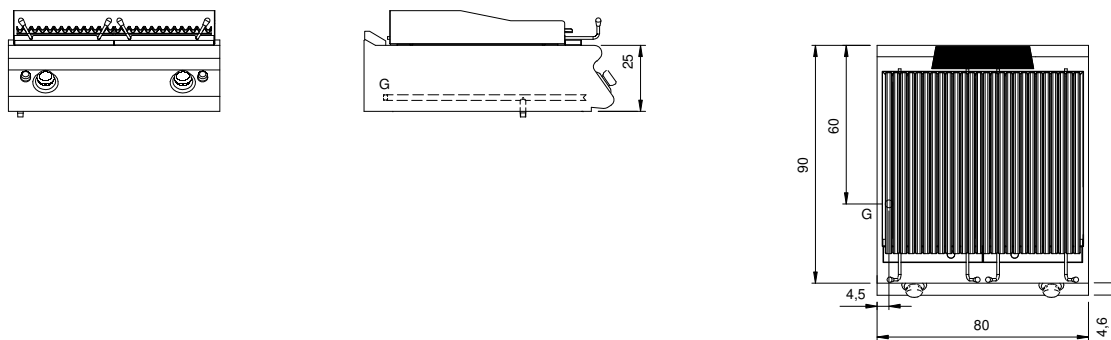

Grille à gaz pierre lavique mod.top. Les côtés, le fond et le dos sont réalisés en acier inox. Le plan est entièrement réalisé en acier inox AISI 304 épaisseur 20/10. Prédisposé pour assurer une parfaite juxtaposition avec d autres éléments. Support pour la pierre lavique en treillis de acier inox AISI 304. Grille de cuisson avec profils à V en acier inox AISI 304. Avec tiroir amovible pour la récupération des graisses au-dessous des éléments chauffants. Protections anti-éclaboussures sur 3 côtés. Tiroir amovible de récupération des graisses. Dotée d un système de soulèvement de la grille avec leviers pour laisser un espace entre la grille et le brasero, contrôlable avec une seule main. 2 zones de cuisson indépendantes. Chauffage par brûleurs à flamme stabilisée en acier inox avec brûleur veilleuse et thermocouple de sécurité. La température de cuisson est contrôlé par un robinet de sécurité avec thermocouple et veilleuse. Allumage piézo-électrique. Boutons de commande hermétiques et imperméables. Équipement doté de pieds en acier inox réglables en hauteur. Protection IPX5. Alimentation à gaz, puissance totale 19 kW.

Dessin technique

G: Raccord gaz 1/2"