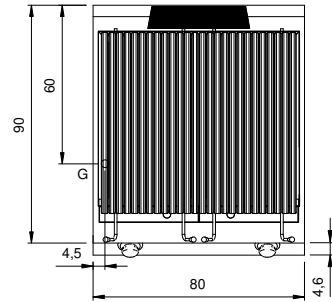

Kunde _____ Menge _____
 Projekt _____ Lage _____

ROC 900

Modell: R90/80GRLG/T
 Market: Extra UE

Cod: MP01454114004

Technische Daten

Modularer Aufbau:	Top
Abmessungen (mm):	800x900x280
Gas Gesamtleistung (Kcal/h):	16338
Gas Gesamtleistung (kW):	19
Garbereich Abmessungen 1 (LxP mm):	n°2 981.109.13 (184x690)
Garbereich Abmessungen 2 (LxP mm):	n°2 981.109.13 (184x690)
Gasanschluss:	1/2"
Nettovolumen (m3):	0,202
Verpackungsabmessungen (mm):	880x1026x1109
Bruttogewicht (kg):	94,9
Bruttovolumen (m3):	1,001

Eigenschaften

Grills:	Aus Gusseisen
Platte:	Aus Edelstahl AISI 304 mit Dicke 20/10 mm
Drehknöpfe:	Aus Aluminium mit Wasserschutz IPX5
Auffanglade für Flüssigkeiten:	Abnehmbar, spülmaschinenfest
Spritzschutzelemente:	An drei Seiten
Kit Gas:	Umwandlung zu Erdgas 30/50m/bar (mit Erdgas g20 getestet)

Technische Zeichnung

G: Conexión de gas de 1/2 "