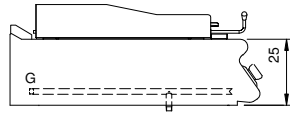

Technische Zeichnung

G: Conexión de gas de 1/2 "