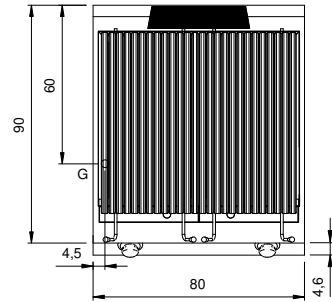

Kunde _____ Menge _____
Projekt _____ Lage _____

ROC 900

Modell: R90/80GRLG/T
Market: Extra UE

Cod: MP01454114004

Technische Daten

Modularer Aufbau:	Top
Abmessungen (mm):	800x900x280
Gas Gesamtleistung (Kcal/h):	16338
Gas Gesamtleistung (kW):	19
Garbereich Abmessungen 1 (LxP mm):	n°2 981.109.13 (184x690)
Garbereich Abmessungen 2 (LxP mm):	n°2 981.109.13 (184x690)
Gasanschluss:	1/2"
Nettovolumen (m3):	0,202
Verpackungsabmessungen (mm):	880x1026x1109
Bruttogewicht (kg):	94,9
Bruttovolumen (m3):	1,001

Eigenschaften

Grills:	Aus Gusseisen
Platte:	Aus Edelstahl AISI 304 mit Dicke 20/10 mm
Drehknöpfe:	Aus Aluminium mit Wasserschutz IPX5
Auffanglade für Flüssigkeiten:	Abnehmbar, spülmaschinenfest
Spritzschutzelemente:	An drei Seiten
Kit Gas:	Umwandlung zu Erdgas 30/50m/bar (mit Erdgas g20 getestet)

Technische Zeichnung

G: Conexión de gas de 1/2 "