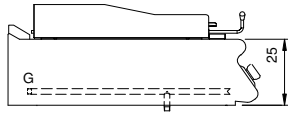

Kunde _____ Menge _____
 Projekt _____ Lage _____

ROC 900

Modell: R90/80GRLG/T
 Market: Extra UE

Cod: MP01454114004

Technische Daten

Modularer Aufbau:	Top
Abmessungen (mm):	800x900x280
Gas Gesamtleistung (Kcal/h):	16338
Gas Gesamtleistung (kW):	19
Garbereich Abmessungen 1 (LxP mm):	n°2 981.109.13 (184x690)
Garbereich Abmessungen 2 (LxP mm):	n°2 981.109.13 (184x690)
Gasanschluss:	1/2"
Nettovolumen (m3):	0,202
Verpackungsabmessungen (mm):	880x1026x1109
Bruttogewicht (kg):	94,9
Bruttovolumen (m3):	1,001

Eigenschaften

Grills:	Aus Gusseisen
Platte:	Aus Edelstahl AISI 304 mit Dicke 20/10 mm
Drehknöpfe:	Aus Aluminium mit Wasserschutz IPX5
Auffanglade für Flüssigkeiten:	Abnehmbar, spülmaschinenfest
Spritzschutzelemente:	An drei Seiten
Kit Gas:	Umwandlung zu Erdgas 30/50m/bar (mit Erdgas g20 getestet)

Technische Zeichnung

G: Conexión de gas de 1/2 "