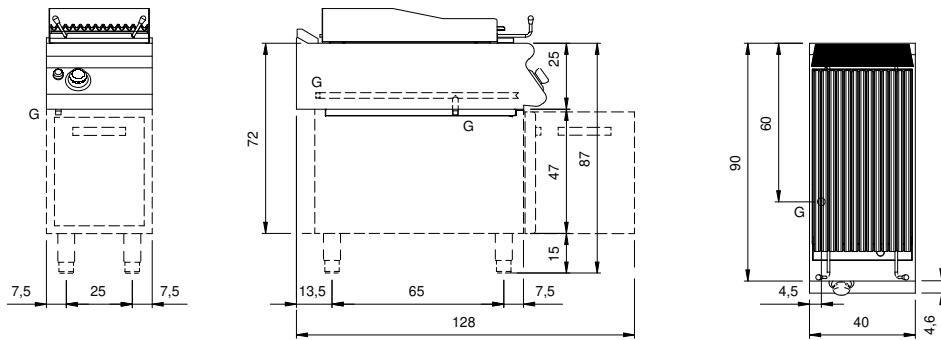

Kunde _____ Menge _____
 Projekt _____ Lage _____

ROC 900

Modell: R90/40GRLG/P
 Market: Extra UE

Cod: MP01454114003

Technische Daten

Modularer Aufbau:	Auf Schrank mit Tür
Abmessungen (mm):	400x900x870
Gas Gesamtleistung (Kcal/h):	8169
Gas Gesamtleistung (kW):	9,5
Garbereich Abmessungen 1 (LxP mm):	n°2 981.109.13 (184x690)
Gasanschluss:	1/2"
Nettovolumen (m3):	0,313
Verpackungsabmessungen (mm):	480x1026x1240
Bruttogewicht (kg):	75,6
Bruttovolumen (m3):	0,611

Eigenschaften

Grills:	Aus Gusseisen
Platte:	Aus Edelstahl AISI 304 mit Dicke 20/10 mm
Drehknöpfe:	Aus Aluminium mit Wasserschutz IPX5
Griffe:	Die Griffe aus gebürstetem Aluminium gewährleisten eine sichere und solide Griffbarkeit mit ergonomischen Linien
Auffanglade für Flüssigkeiten:	Abnehmbar, spülmaschinenfest
Spritzschutzelemente:	An drei Seiten
Kit Gas:	Umwandlung zu Erdgas 30/50m/bar (mit Erdgas g20 getestet)

Technische Zeichnung

G: Conexión de gas de 1/2 "