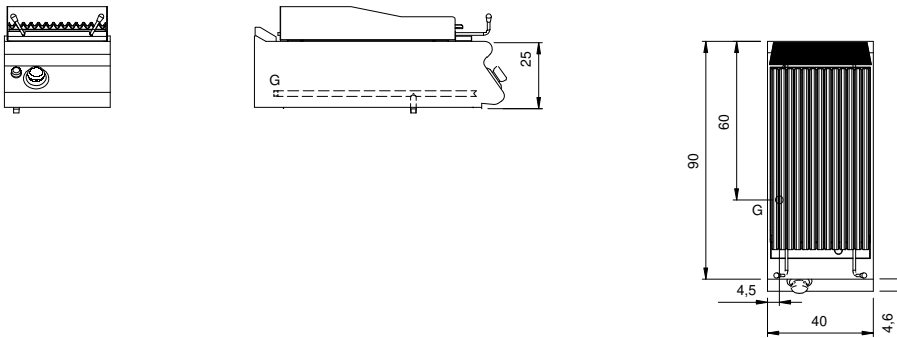

Grille à gaz pierre lavique mod.top. Les côtés, le fond et le dos sont réalisés en acier inox. Le plan est entièrement réalisé en acier inox AISI 304 épaisseur 20/10. Prédéposé pour assurer une parfaite juxtaposition avec d autres éléments. Support pour la pierre lavique en treillis de acier inox AISI 304. Grille de cuisson avec profils à V en acier inox AISI 304. Avec tiroir amovible pour la récupération des graisses au-dessous des éléments chauffants. Protections anti-éclaboussures sur 3 côtés. Tiroir amovible de récupération des graisses. Dotée d un système de soulèvement de la grille avec leviers pour laisser un espace entre la grille et le brasero, contrôlable avec une seule main. Chauffage par brûleurs à flamme stabilisée en acier inox avec brûleur veilleuse et thermocouple de sécurité. La température de cuisson est controlé par un robinet de sécurité avec thermocouple et veilleuse. Allumage piézo-électrique. Boutons de commande hermétiques et imperméables. Équipement doté de pieds en acier inox réglables en hauteur. Protection IPX5. Alimentation à gaz, puissance totale 9.5 Kw.

Déssin technique

G: Raccord gaz 1/2"