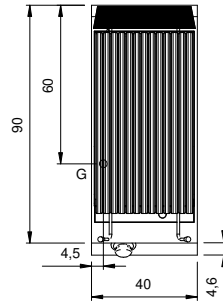

Kunde _____ Menge _____
 Projekt _____ Lage _____

ROC 900

Modell: R90/40GRLG/T
 Market: Extra UE

Cod: MP01454114001

Technische Daten

Modularer Aufbau:	Top
Abmessungen (mm):	400x900x280
Gas Gesamtleistung (Kcal/h):	8169
Gas Gesamtleistung (kW):	9,5
Garbereich Abmessungen 1 (LxP mm):	n°2 981.109.13 (184x690)
Gasanschluss:	1/2"
Nettovolumen (m3):	0,101
Verpackungsabmessungen (mm):	480x1026x1075
Bruttogewicht (kg):	57,6
Bruttovolumen (m3):	0,529

Eigenschaften

Grills:	Aus Gusseisen
Platte:	Aus Edelstahl AISI 304 mit Dicke 20/10 mm
Drehknöpfe:	Aus Aluminium mit Wasserschutz IPX5
Auffanglade für Flüssigkeiten:	Abnehmbar, spülmaschinenfest
Spritzschutzelemente:	An drei Seiten
Kit Gas:	Umwandlung zu Erdgas 30/50m/bar (mit Erdgas g20 getestet)

Technische Zeichnung

G: Conexión de gas de 1/2 "