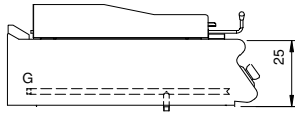

Kunde _____ Menge _____
 Projekt _____ Lage _____

ROC 900

Modell: R90/40GRLG/T
 Market: Extra UE

Cod: MP01454114001

Technische Daten

Modularer Aufbau:	Top
Abmessungen (mm):	400x900x280
Gas Gesamtleistung (Kcal/h):	8169
Gas Gesamtleistung (kW):	9,5
Garbereich Abmessungen 1 (LxP mm):	n°2 981.109.13 (184x690)
Gasanschluss:	1/2"
Nettovolumen (m3):	0,101
Verpackungsabmessungen (mm):	480x1026x1075
Bruttogewicht (kg):	57,6
Bruttovolumen (m3):	0,529

Eigenschaften

Grills:	Aus Gusseisen
Platte:	Aus Edelstahl AISI 304 mit Dicke 20/10 mm
Drehknöpfe:	Aus Aluminium mit Wasserschutz IPX5
Auffanglade für Flüssigkeiten:	Abnehmbar, spülmaschinenfest
Spritzschutzelemente:	An drei Seiten
Kit Gas:	Umwandlung zu Erdgas 30/50m/bar (mit Erdgas g20 getestet)

Technische Zeichnung

G: Conexión de gas de 1/2 "