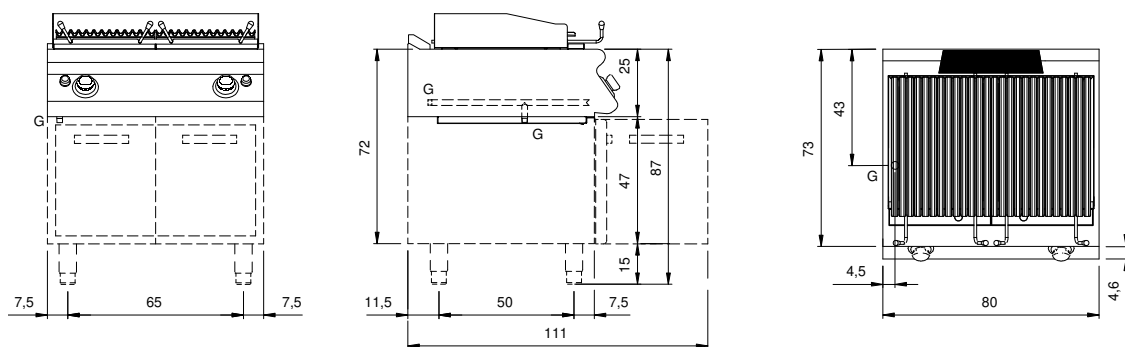

Grille à gaz pierre lavique sur placard avec portes. Les côtés, le fond et le dos sont réalisés en acier inox. Le plan est entièrement réalisé en acier inox AISI 304 épaisseur 20/10. Prédisposé pour assurer une parfaite juxtaposition avec d'autres éléments. Support pour la pierre lavique en treillis de acier inox AISI 304. Grille de cuisson avec profils à V en fonte. Avec tiroir amovible pour la récupération des graisses au-dessous des éléments chauffants. Protections anti-éclaboussures sur 3 côtés. Tiroir amovible de récupération des graisses. Dotée d'un système de soulèvement de la grille avec leviers pour laisser un espace entre la grille et le brasero, contrôlable avec une seule main. 2 zones de cuisson indépendantes. Chauffage par brûleurs à flamme stabilisée en acier inox avec brûleur veilleuse et thermocouple de sécurité. La température de cuisson est contrôlée par un robinet de sécurité avec thermocouple et veilleuse. Allumage piézo-électrique. Boutons de commande hermétiques et imperméables. Équipement doté de pieds en acier inox réglables en hauteur. Protection IPX5. Alimentation à gaz, puissance totale 15 kW.

Dessin technique

G: Raccord gaz 1/2"