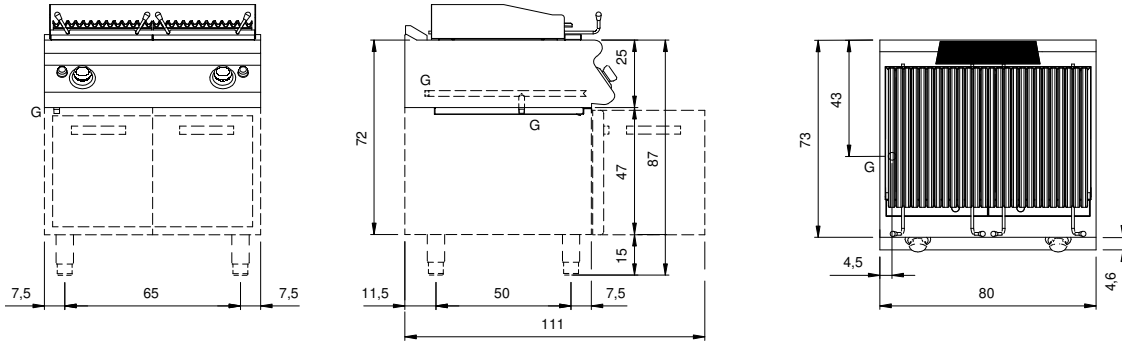

Technische Zeichnung

G: Conexión de gas de 1/2 "