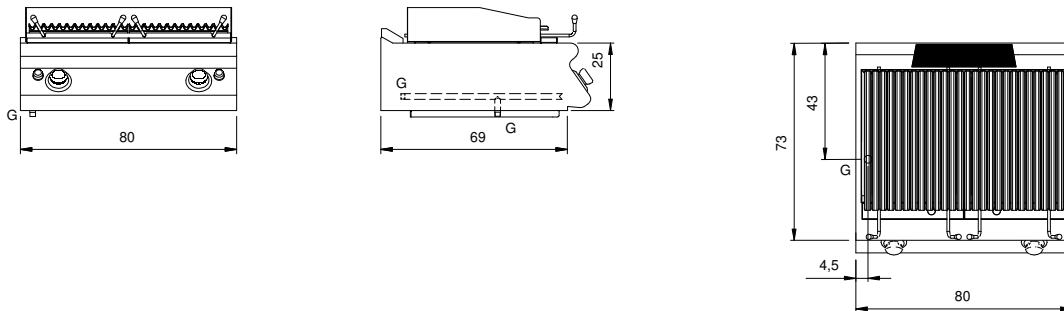

Kunde _____ Menge _____
Projekt _____ Lage _____

ROC 700

Modell: R70/80GRLG/T
Market: Extra UE

Cod: MP01454113004

Technische Daten

Modularer Aufbau:	Top
Abmessungen (mm):	800x730x280
Gas Gesamtleistung (Kcal/h):	12898
Gas Gesamtleistung (kW):	15
Garbereich Abmessungen 1 (LxP mm):	n°2 681.101.13 (184x520)
Garbereich Abmessungen 2 (LxP mm):	n°2 681.101.13 (184x520)
Gasanschluss:	1/2"
Nettovolumen (m3):	0,164
Verpackungsabmessungen (mm):	880x856x509
Bruttogewicht (kg):	80,9
Bruttovolumen (m3):	0,383

Eigenschaften

Grills:	Aus Gusseisen
Platte:	Aus Edelstahl AISI 304 mit Dicke 20/10 mm
Drehknöpfe:	Aus Aluminium mit Wasserschutz IPX5
Auffanglade für Flüssigkeiten:	Abnehmbar, spülmaschinenfest
Spritzschutzelemente:	An drei Seiten
Kit Gas:	Umwandlung zu Erdgas 30/50m/bar (mit Erdgas g20 getestet)

Technische Zeichnung

G: Conexión de gas de 1/2 "