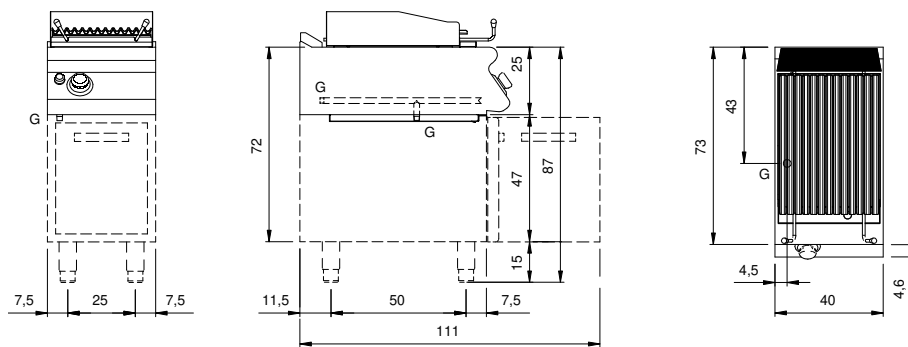

Grille à gaz pierre lavique sur placard avec portes. Les côtés, le fond et le dos sont réalisés en acier inox. Le plan est entièrement réalisé en acier inox AISI 304 épaisseur 20/10. Prédéposé pour assurer une parfaite juxtaposition avec d'autres éléments. Support pour la pierre lavique en treillis de acier inox AISI 304. Grille de cuisson avec profils à V en acier inox AISI 304. Avec tiroir amovible pour la récupération des graisses au-dessous des éléments chauffants. Protections anti-éclaboussures sur 3 côtés. Tiroir amovible de récupération des graisses. Dotée d'un système de soulèvement de la grille avec leviers pour laisser un espace entre la grille et le brasero, contrôlable avec une seule main. Chauffage par brûleurs à flamme stabilisée en acier inox avec brûleur veilleuse et thermocouple de sécurité. La température de cuisson est contrôlée par un robinet de sécurité avec thermocouple et veilleuse. Allumage piézo-électrique. Boutons de commande hermétiques et imperméables. Équipement doté de pieds en acier inox réglables en hauteur. Protection IPX5. Alimentation à gaz, puissance totale 7,5 kW.

Dessin technique

G: Raccord gaz 1/2"