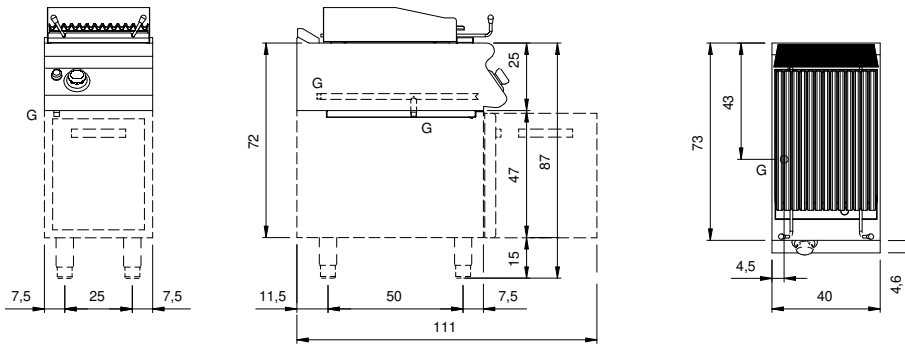

Kunde _____ Menge _____
 Projekt _____ Lage _____

ROC 700

Modell: R70/40GRLG/P
 Market: Extra UE

Cod: MP01454113003

Technische Daten

Modularer Aufbau:	Auf Schrank mit Tür
Abmessungen (mm):	400x730x870
Gas Gesamtleistung (Kcal/h):	6449
Gas Gesamtleistung (kW):	7,5
Garbereich Abmessungen 1 (LxP mm):	n°2 681.101.13 (184x520)
Gasanschluss:	1/2"
Nettovolumen (m3):	0,254
Verpackungsabmessungen (mm):	480x856x1240
Bruttogewicht (kg):	68,6
Bruttovolumen (m3):	0,509

Eigenschaften

Grills:	Aus Gusseisen
Platte:	Aus Edelstahl AISI 304 mit Dicke 20/10 mm
Drehknöpfe:	Aus Aluminium mit Wasserschutz IPX5
Griffe:	Die Griffe aus gebürstetem Aluminium gewährleisten eine sichere und solide Griffbarkeit mit ergonomischen Linien
Auffanglade für Flüssigkeiten:	Abnehmbar, spülmaschinenfest
Spritzschutzelemente:	An drei Seiten
Kit Gas:	Umwandlung zu Erdgas 30/50m/bar (mit Erdgas g20 getestet)

Technische Zeichnung

G: Conexión de gas de 1/2 "