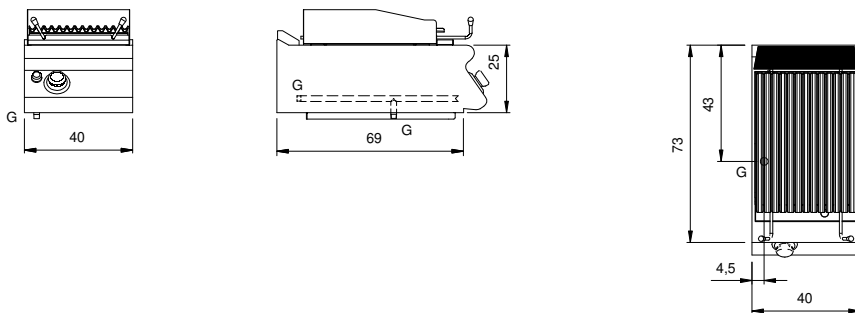

Grille à gaz pierre lavique mod. top. Les côtés, le fond et le dos sont réalisés en acier inox. Le plan est entièrement réalisé en acier inox AISI 304 épaisseur 20/10. Prédisposé pour assurer une parfaite juxtaposition avec d'autres éléments. Support pour la pierre lavique en treillis de acier inox AISI 304. Grille de cuisson avec profils à V en acier inox AISI 304. Avec tiroir amovible pour la récupération des graisses au-dessous des éléments chauffants. Protections anti-éclaboussures sur 3 côtés. Tiroir amovible de récupération des graisses. Dotée d'un système de soulèvement de la grille avec leviers pour laisser un espace entre la grille et le brasero, contrôlable avec une seule main. Chauffage par brûleurs à flamme stabilisée en acier inox avec brûleur veilleuse et thermocouple de sécurité. La température de cuisson est contrôlée par un robinet de sécurité avec thermocouple et veilleuse. Allumage piézo-électrique. Boutons de commande hermétiques et imperméables. Équipement doté de pieds en acier inox réglables en hauteur. Protection IPX5. Alimentation à gaz, puissance totale 7,5 kW.

Dessin technique

G: Raccord gaz 1/2"