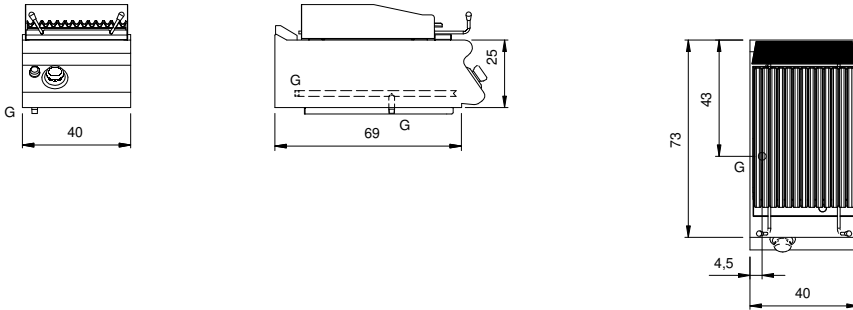

Cliente _____ Cantidad _____
Proyecto _____ Posición _____

ROC 700

Modelo: R70/40GRLG/T Cód.: MP01454113001
Market: Países fuera de la Unión Europea

Datos técnicos

Modularidad:	Top
Dimensiones (mm):	400x730x280
Potencia de gas total (Kcal/h):	6449
Potencia de gas total (kW):	7,5
Dimensiones zona de cocción 1 (LxP mm):	n°2 681.101.13 (184x
Conexión de gas:	1/2"
Volumen neto (m3):	0,082
Dimensiones embalaje (mm):	480x856x475
Peso Bruto (kg):	52,4
Volumen bruto (m3):	0,195

Características

Parrillas:	En hierro fundido
Top:	Fabricado en acero inoxidable AISI 304 20/10 mm de espesor
Pomos:	Fabricado en aluminio con protección al agua IPX5
Cajón recoge líquidos:	Estraibile e lavabile in lavastoviglie
Soporte de protección contra salpicaduras:	Colocado en tres lados
Kit Gas:	Equipo de conversión de gas natural 30/50 m/bar (ensayo con gas natural g20)

Diseño técnico

G: Conexión de gas de 1/2 "