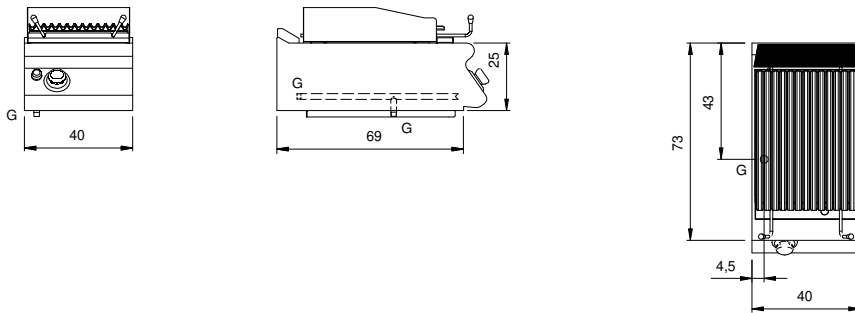

Kunde _____ Menge _____
 Projekt _____ Lage _____

ROC 700

Modell: R70/40GRLG/T
 Market: Extra UE

Cod: MP01454113001

Technische Daten

Modularer Aufbau:	Top
Abmessungen (mm):	400x730x280
Gas Gesamtleistung (Kcal/h):	6449
Gas Gesamtleistung (kW):	7,5
Garbereich Abmessungen 1 (LxP mm):	n°2 681.101.13 (184x520)
Gasanschluss:	1/2"
Nettovolumen (m3):	0,082
Verpackungsabmessungen (mm):	480x856x475
Bruttogewicht (kg):	52,4
Bruttovolumen (m3):	0,195

Eigenschaften

Grills:	Aus Gusseisen
Platte:	Aus Edelstahl AISI 304 mit Dicke 20/10 mm
Drehknöpfe:	Aus Aluminium mit Wasserschutz IPX5
Auffanglade für Flüssigkeiten:	Abnehmbar, spülmaschinenfest
Spritzschutzelemente:	An drei Seiten
Kit Gas:	Umwandlung zu Erdgas 30/50m/bar (mit Erdgas g20 getestet)

Technische Zeichnung

G: Conexión de gas de 1/2 "