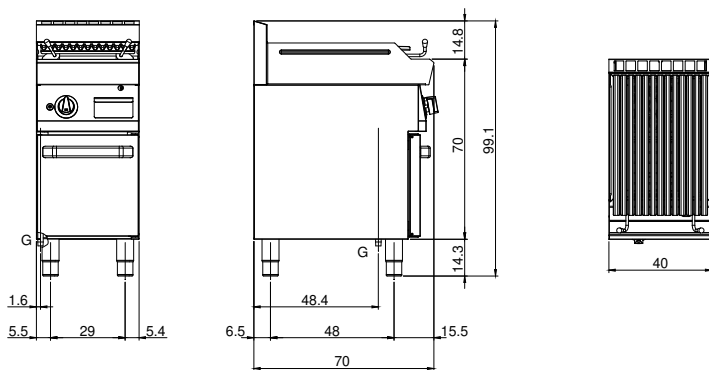

Client _____ Quantité _____

Projet _____ Position _____

FUN 700

Modèle: F70/40GRLI/A

Cod: MP01452113007

Données techniques

Modularité:	Su vano aperto
Dimension (mm):	400x700x850
Total puissance gaz (Kcal/h):	6449
Total puissance gaz (kW):	7,5
Dimensions de zone de cuisson 1 (LxP mm):	n°2 681.101.13 (184x520)
Raccord gaz:	1/2"
Volume net (m3):	0,238
Dimensions emballage (mm):	477x776x1147
Poids brut (kg):	60
Volume brut (m3):	0,425

Caractéristiques

Grilles:	In acciaio inox
Plan de travail:	Realizzato in acciaio inox AISI 304 con spessore 10/10 mm
Boutons de commande:	Realizzate in una robusta miscela di polimero termoresistente di colore nero dotate di labirinto antri trafileamento liquidi
Tiroir de collecte des liquides:	Estraibile e lavabile in lavastoviglie
Kit Gas:	Kit conversione da gas naturale 30/50 m/bar (collaudo con gas naturale)

Griglia a pietra lavica su armadio aperto. Piano costruito in acciaio inox AISI 304 di spessore 8/10; involucro in acciaio inox AISI 304 spessore 8/10; rinforzi esterni eseguiti in materiale anticorrosione (lamiera alluminata); fondi e parti interne in acciaio; copertura camino in acciaio smaltato. Griglia del piano cottura con profili a "V" in acciaio inox AISI 304. Bacinella estraibile per la raccolta dei grassi residui. Bruciatore in acciaio inox con bruciatore pilota ad accensione piezoelettrica. Erogazione gas mediante valvola in sicurezza con termocoppia. Sistema di sollevamento della griglia a mezzo leverismi per distanziare la griglia dal braciere. Nr. 1 bruciatore x 7,5 kW. Potenza totale 7,5 kW

Dessin technique

G: Raccord gaz 1/2"