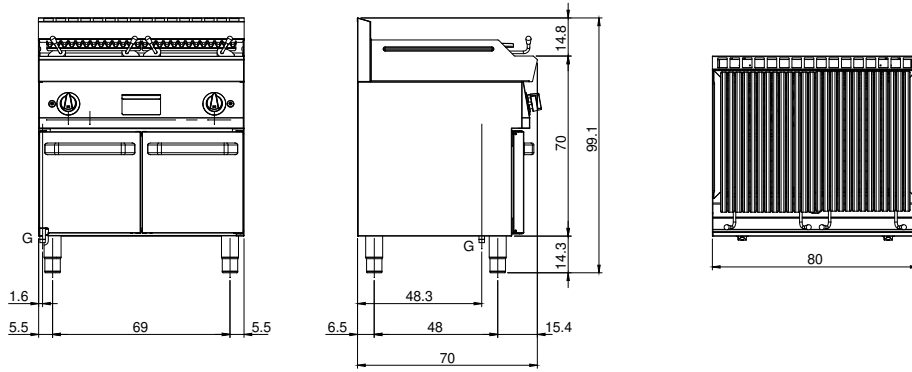

Technische Zeichnung

G: Conexión de gas de 1/2 "