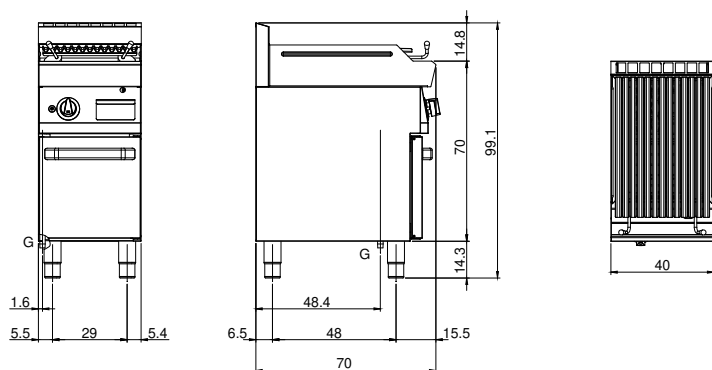

Griglia a pietra lavica su armadio con porta. Piano costruito in acciaio inox AISI 304 di spessore 8/10; involucro in acciaio inox AISI 304 spessore 8/10; rinforzi esterni eseguiti in materiale anticorrosione (lamiera alluminata); fondi e parti interne in acciaio; copertura camino in acciaio smaltato. Griglia del piano cottura con profili a "V" in ghisa. Bacinella estraibile per la raccolta dei grassi residui. Bruciatore in acciaio inox con bruciatore pilota ad accensione piezoelettrica. Erogazione gas mediante valvola in sicurezza con termocoppia. Sistema di sollevamento della griglia a mezzo leverismi per distanziare la griglia dal braciere. Nr. 1 bruciatore x 7,5 kW. Potenza totale 7,5 kW

Dessin technique

G: Raccord gaz 1/2"