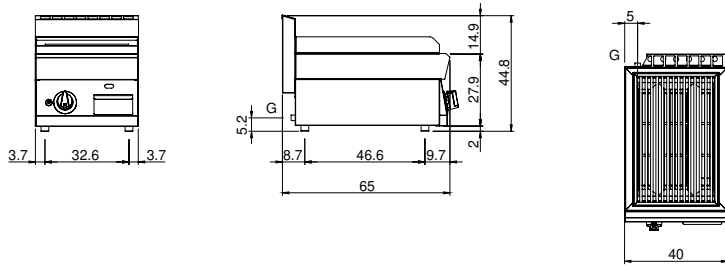

Technische Zeichnung

G: Conexión de gas de 1/2 "