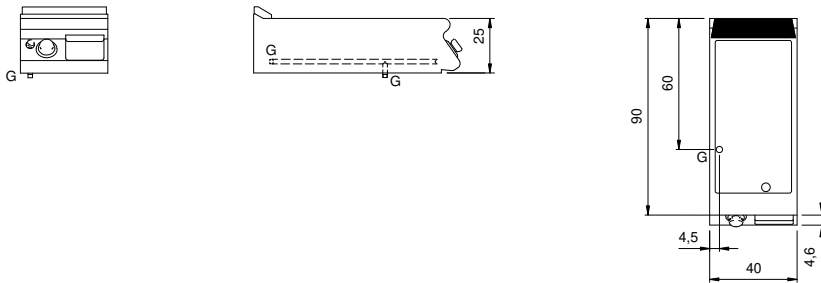

Fry-top à gaz, plaque lisse chromée mod. top. Les côtés, le fond et le dos sont réalisés en acier inox. Le plan est entièrement réalisé en acier inox AISI 304, épaisseur 20/10. Cheminée postérieure en fonte émaillée. Prédéposé pour assurer une parfaite juxtaposition avec d'autres éléments. Plaque de cuisson baissée de 4 cm par rapport au plan de travail, soudée hermétiquement. Surface satinée avec zone froide sur la partie frontale de la plaque. Trou rond pour la vidange des graisses. Tiroir pour la collecte des graisses. Deux zones de cuisson indépendantes. Chauffage par brûleurs à flamme stabilisée en acier inox avec veilleuse et thermocouple de sécurité. Alimentation du gaz par robinet de sécurité. La température de cuisson est réglée manuellement. Allumage piézo-électrique placé sur le tableau de commande et doté de capuchon en caoutchouc à protection de l'eau. Boutons de commande hermétiques et imperméables. Équipement doté de pieds en acier inox réglables en hauteur. Protection IPX5. Alimentation à gaz puissance totale 10,5 Kw

Dessin technique

G: Raccord gaz 1/2"