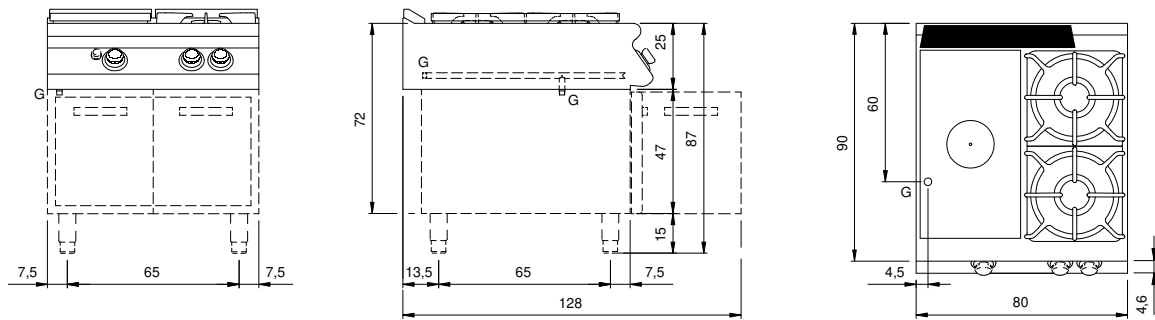

Cuisinière plaque coup de feu à gaz, 2 feux, sur placard avec portes. Les côtés, le fond et le dos sont réalisés en acier inox. Le plan est embouti et réalisé en acier inox AISI 304 épaisseur 20/10. Prédisposé pour assurer une parfaite juxtaposition avec d autres éléments. Cheminée postérieure en fonte émaillée. Plaque en acier caractérisée par des zones thermiques différenciées à haut rendement et dotée d anneau central amovible. Chauffage par brûleur en fonte avec puissance 7 kW. Alimentation du gaz par robinet avec valve de sécurité, thermocouple et veilleuse pour l allumage automatique de brûleur avec piézo-électrique sur le tableau de commande. Dimensions de la plaque 380x710 mm. Plan de cuisson doté de brûleurs rapides en fonte/laiton à haute puissance avec bacs en acier émaillé amovibles pour le nettoyage. 1 brûleurs de 7.5 kW et 1 brûleur de 5.5 kW. Boutons de commande hermétiques et imperméables. Équipement doté de pieds en acier inox réglables en hauteur. Équipement doté de pieds en acier inox réglables en hauteur. Protection IPX5. Alimentation à gaz, puissance 20 kW.

Dessin technique

G: Raccord gaz 1/2"