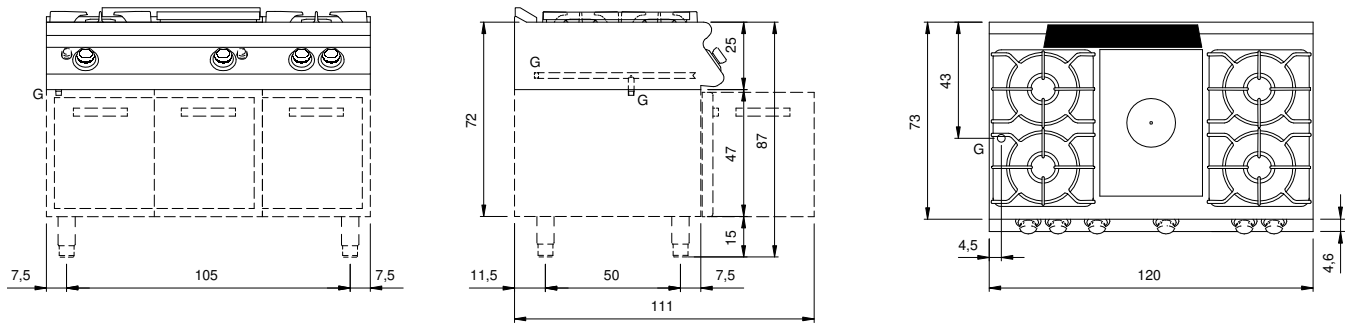

Cuisinière plaque coup de feu à gaz, 4 feux, on cabinet with doors. Les côtés, le fond et le dos sont réalisés en acier inox. Le plan est embouti et réalisé en acier inox AISI 304 épaisseur 20/10. Prédéposé pour assurer une parfaite juxtaposition avec d autres éléments. Cheminée postérieure en fonte émaillée. Plaque en acier caractérisée par des zones thermiques différenciées à haut rendement et dotée d anneau central amovible. Chauffage par brûleur en fonte avec puissance 6 kW. Alimentation du gaz par robinet avec valve de sécurité, thermocouple et veilleuse pour l allumage automatique de brûleur avec piézo-électrique sur le tableau de commande. Dimensions de la plaque 380x710 mm. Plan de cuisson doté de brûleurs rapides en fonte/laiton à haute puissance avec bacs en acier émaillé amovibles pour le nettoyage. 2 brûleurs de 3.7 kW et 2 brûleurs de 5.5 kW. Boutons de commande hermétiques et imperméables. Équipement doté de pieds en acier inox réglables en hauteur. Équipement doté de pieds en acier inox réglables en hauteur. Protection IPX5. Alimentation à gaz, puissance 24.4 kW.

Déssin technique

G: Raccord gaz 1/2"