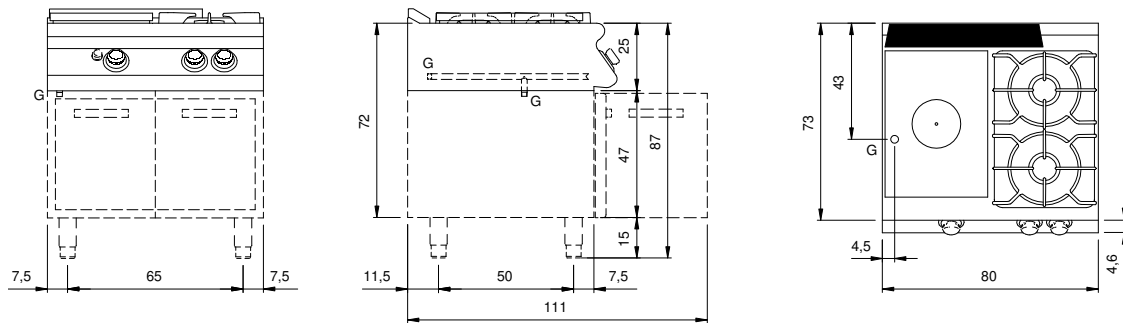

Cuisinière plaque coup de feu à gaz avec 2 feux sur placard ouverte. Les côtés, le fond et le dos sont réalisés en acier inox. Le plan est embouti et réalisé en acier inox AISI 304 épaisseur 20/10. Prédisposé pour assurer une parfaite juxtaposition avec d autres éléments. Cheminée postérieure en fonte émaillée. Plaque en acier caractérisée par des zones thermiques différenciées à haut rendement et dotée d anneau central amovible. Chauffage par brûleur en fonte avec puissance 6 kW. Alimentation du gaz par robinet avec valve de sécurité, thermocouple et veilleuse pour l allumage automatique de brûleur avec piézo-électrique sur le tableau de commande (doté de capuchon en caoutchouc à protection de l eau). Alimentation du feux a gaz par robinet avec valve de sécurité, thermocouple et veilleuse pour l allumage automatique des brûleurs. Plan avec angles arrondis hygiéniques doté de grilles en fonte émaillées de grande épaisseur, anti-acide. Équipement doté de 2 brûleurs de 6 kW à haut rendement en fonte/laiton, fixés hermétiquement au plan: (Puissances disponibles par brûleur: 3,5 kW, 6 kW). Boutons de commande hermétiques et imperméables. Équipement doté de pieds en acier inox réglables en hauteur. Porte emboutie avec poignée ergonomique. Protection IPX5. Alimentation à gaz, puissance totale 18 kW.

Déssin technique

G: Raccord gaz 1/2"