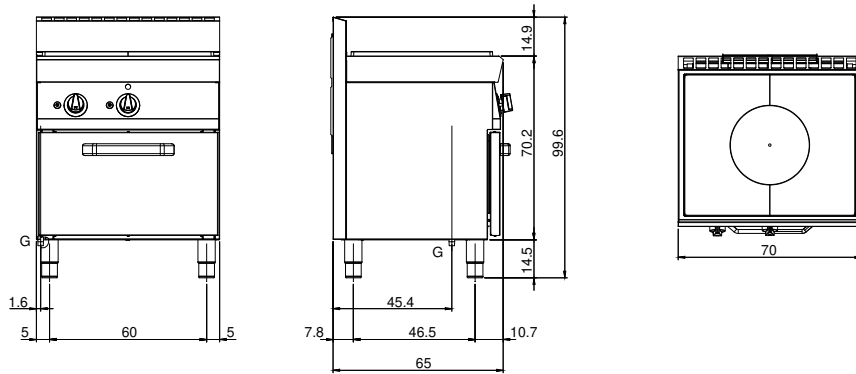

Client _____ Quantité _____
 Projet _____ Position _____

FUN 650

Modèle: F65/70TPFG

Cod: MP01052112001

Données techniques

Modularité:	Four gaz
Dimension (mm):	700x650x850
Dimensions du four (mm):	555x540x270
Total puissance gaz (Kcal/h):	12038
Total puissance gaz (kW):	14
Puissance de la plaque entière de gaz (kW):	8,2
Type de four:	Four statique
Puissance du four (kW):	5
Gamme température du four (°C):	150-300
Raccord gaz:	1/2"
Volume net (m3):	0,387
Dimensions emballage (mm):	776x776x1180
Poids brut (kg):	109
Volume brut (m3):	0,711

Caractéristiques

Grilles:	En fonte avec supports longs
Plan de travail:	Réalisés en acier inoxydable AISI 304 d'une épaisseur de 10/10 mm
Boutons de commande:	Les boutons sont constitués d'un composé polymère robuste et résistant à la chaleur, avec un système empêchant que les liquides ne s'égouttent
Poignées:	Finition en aluminium brossé
Kit Gas:	Kit de conversion au gaz naturel 30/50 m/bar (procédure d'essai de l'appareil avec gaz naturel G20)

Cuisinière à gaz, 4 brûleurs, four à gaz, grill électrique

Dessin technique

G: Raccord gaz 1/2"