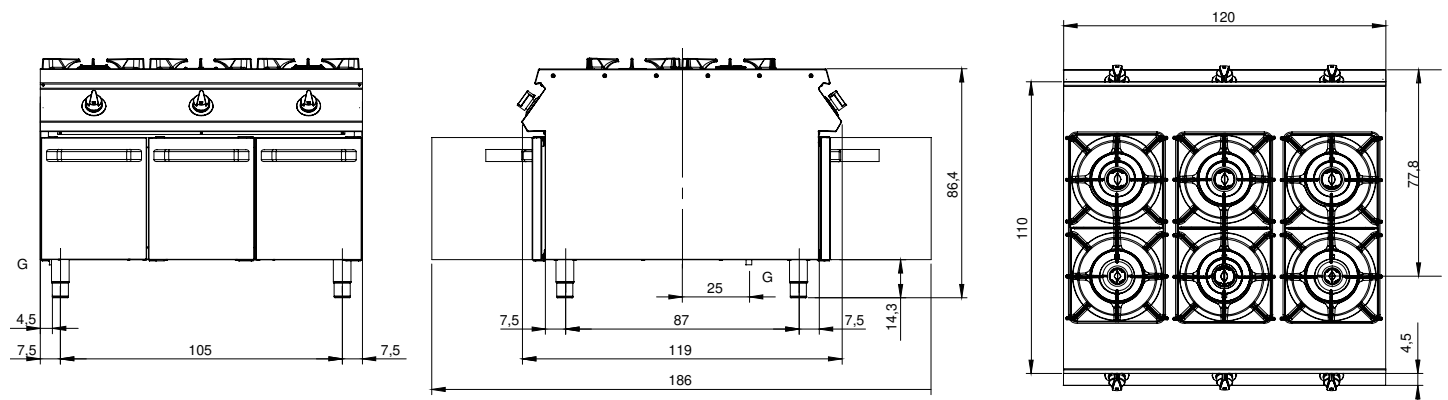

Plan de cuisson à gaz, 6 feux sur placard avec portes. Les côtés, le fond et le dos sont réalisés en acier inox. Le plan est embouti et réalisé en acier inox AISI 304 épaisseur 20/10. Prédisposé pour assurer une parfaite juxtaposition avec d autres éléments. Alimentation du gaz par robinet avec valve de sécurité, thermocouple et veilleuse pour l allumage automatique des brûleurs. Plan avec angles arrondis hygiéniques doté de grilles en fonte émaillées de grande épaisseur, anti-acide. Plan de cuisson doté de brûleurs rapides en fonte/laiton à haute puissance avec bacs en acier amovibles pour le nettoyage. 3 brûleurs de 7.5 kW et 3 brûleur de 5.5 kW. Base en acier inox. Portes avec poignée tubulaire en acier inox. Équipement doté de pieds en acier inox réglables en hauteur. Protection IPX5. Alimentation à gaz, puissance totale 39 Kw.

Déssin technique

G: Raccord gaz 1/2"