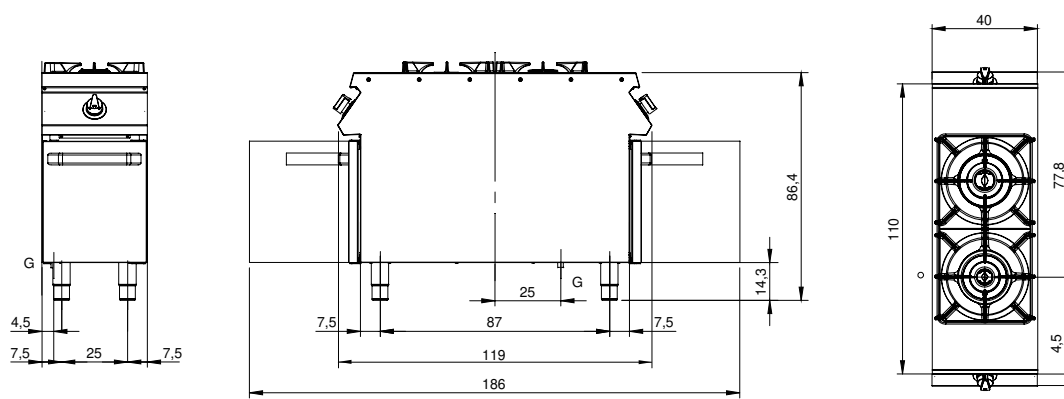

Plan de cuisson à gaz, 2 feux sur placard ouverte et bacs émaillés. Les côtés, le fond et le dos sont réalisés en acier inox. Le plan est embouti et réalisé en acier inox AISI 304 épaisseur 20/10. Prédisposé pour assurer une parfaite juxtaposition avec d autres éléments. Cheminée postérieure en acier inox. Alimentation du gaz par robinet avec valve de sécurité, thermocouple et veilleuse pour l allumage automatique des brûleurs. Plan avec angles arrondis hygiéniques doté de grilles en fonte émaillées de grande épaisseur, anti-acide. Plan de cuisson doté de brûleurs rapides en fonte/laiton à haute puissance avec bacs en acier émaillé amovibles pour le nettoyage. 1 brûleurs de 7.5 kW et 1 brûleur de 5.5 kW. Base en acier inox. Équipement doté de pieds en acier inox réglables en hauteur. Protection IPX5. Alimentation à gaz, puissance totale 13 Kw.

Déssin technique

G: Raccord gaz 1/2"