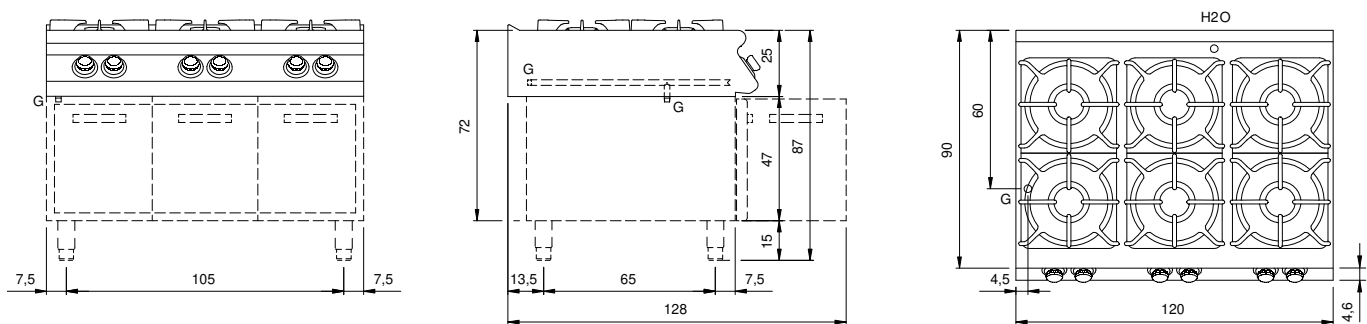

Plan de cuisson à gaz, 6 feux sur placard avec portes. Côtés, fond et dos en acier inoxydable. Le plan est embouti et réalisé en acier inox AISI 304 épaisseur 20/10. Prédisposé pour assurer une parfaite juxtaposition avec d'autres éléments. Alimentation du gaz par robinet avec valve de sécurité, thermocouple et veilleuse pour l'allumage automatique des brûleurs. Plan avec angles arrondis hygiéniques doté de grilles en fonte émaillées de grande épaisseur, anti-acide. Équipement doté de 6 brûleurs à haut rendement en fonte/laiton, fixés hermétiquement au plan: 4 brûleur de 10 kW et 2 brûleur de 6 kW (Puissances disponibles par brûleur: 3,5 kW, 6 kW, 7,5 kW, 10 kW). Equipement doté de pieds réglables en hauteur pour un positionnement sur une surface. Protection IPX5. Puissance totale au gaz 52 kW.

Déssin technique

G: Raccord gaz 1/2"