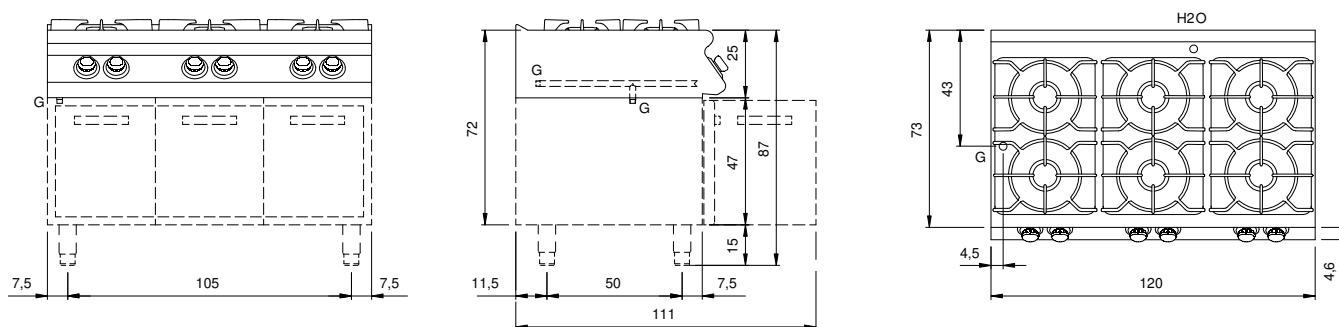

Plan de cuisson à gaz, 6 feux sur placard avec portes et bacs émaillés. Les côtés, le fond et le dos sont réalisés en acier inox. Le plan est embouti et réalisé en acier inox AISI 304 épaisseur 20/10. Prédisposé pour assurer une parfaite juxtaposition avec d'autres éléments. Cheminée postérieure en acier inox. Alimentation du gaz par robinet avec valve de sécurité, thermocouple et veilleuse pour l'allumage automatique des brûleurs. Plan avec angles arrondis hygiéniques doté de grilles en fonte émaillées de grande épaisseur, anti-acide. Plan de cuisson doté de brûleurs rapides en fonte/laiton à haute puissance avec bacs en acier émaillé amovibles pour le nettoyage. 2 brûleurs de 5.5 kW et 4 brûleur de 3.7 kW. Base en acier inox. Équipement doté de pieds en acier inox réglables en hauteur. Protection IPX5. Alimentation à gaz, puissance totale 25,8 Kw.

Dessin technique

G: Raccord gaz 1/2"