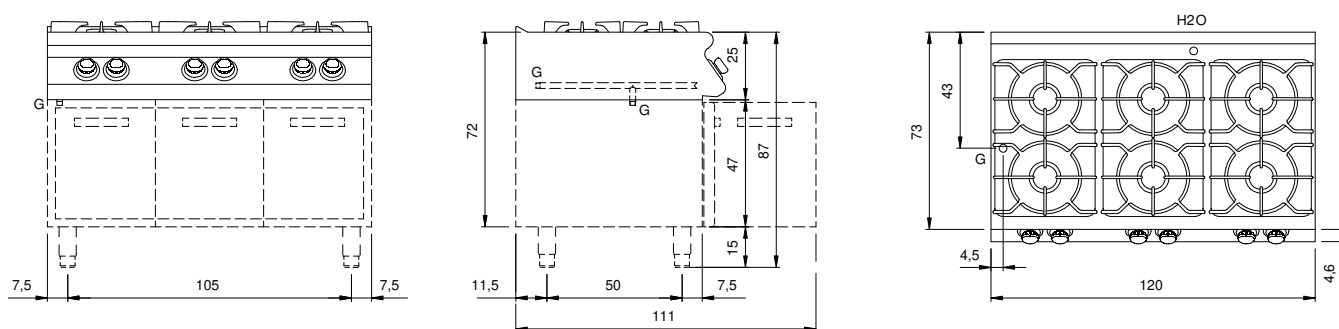

Plan de cuisson à gaz, 6 feux sur placard ouverte et bacs émaillés. Les côtés, le fond et le dos sont réalisés en acier inox. Le plan est embouti et réalisé en acier inox AISI 304 épaisseur 20/10. Prédisposé pour assurer une parfaite juxtaposition avec d autres éléments. Cheminée postérieure en acier inox. Alimentation du gaz par robinet avec valve de sécurité, thermocouple et veilleuse pour l allumage automatique des brûleurs. Plan avec angles arrondis hygiéniques doté de grilles en fonte émaillées de grande épaisseur, anti-acide. Plan de cuisson doté de brûleurs rapides en fonte/laiton à haute puissance avec bacs en acier émaillé amovibles pour le nettoyage. 2 brûleurs de 5.5 kW et 4 brûleur de 3.7 kW. Base en acier inox. Équipement doté de pieds en acier inox réglables en hauteur. Protection IPX5. Alimentation à gaz, puissance totale 25,8 Kw.

Dessin technique

G: Raccord gaz 1/2"