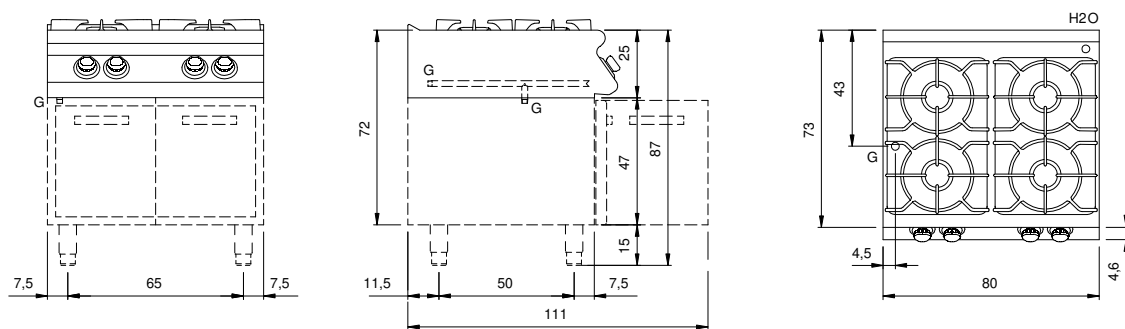

Plan de cuisson à gaz, 4 feux sur placard avec portes et bacs émaillés. Les côtés, le fond et le dos sont réalisés en acier inox. Le plan est embouti et réalisé en acier inox AISI 304 épaisseur 20/10. Prédéposé pour assurer une parfaite juxtaposition avec d'autres éléments. Cheminée postérieure en acier inox. Alimentation du gaz par robinet avec valve de sécurité, thermocouple et veilleuse pour l'allumage automatique des brûleurs. Plan avec angles arrondis hygiéniques doté de grilles en fonte émaillées de grande épaisseur, anti-acide. Plan de cuisson doté de brûleurs rapides en fonte/laiton à haute puissance avec bacs en acier émaillé amovibles pour le nettoyage. 2 brûleurs de 7.5 kW et 2 brûleur de 5.5 kW. Base en acier inox. Portes avec poignée tubulaire en acier inox. Équipement doté de pieds en acier inox réglables en hauteur. Protection IPX5. Alimentation à gaz, puissance totale 26 Kw.

Déssin technique

G: Raccord gaz 1/2"