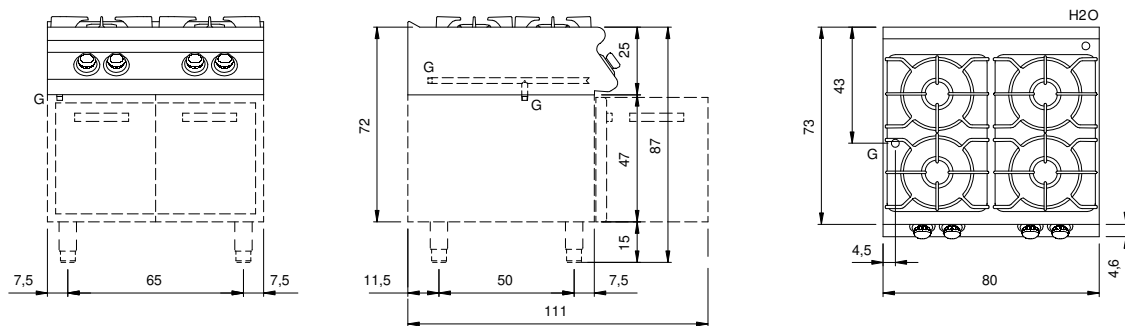

Plan de cuisson à gaz, 4 feux sur placard avec portes. Les côtés, le fond et le dos sont réalisés en acier inox. Le plan est embouti et réalisé en acier inox AISI 304 épaisseur 20/10. Prédisposé pour assurer une parfaite juxtaposition avec d autres éléments. Cheminée postérieure en fonte émaillée. Alimentation du gaz par robinet avec valve de sécurité, thermocouple et veilleuse pour l allumage automatique des brûleurs. Plan avec angles arrondis hygiéniques doté de grilles en fonte émaillées de grande épaisseur, anti-acide. Équipement doté de 4 brûleurs à haut rendement en fonte/laiton, fixés hermétiquement au plan: 3 brûleur de 6 kW et 1 brûleur de 3,5 kW (Puissances disponibles par brûleur: 3,5 kW, 6 kW, 7,5 kW, 10 kW). Placard réalisé entièrement en acier inox. Porte à battant emboutie. Poigné ergonomique. Équipement doté de pieds en acier inox réglables en hauteur. Protection IPX5. Alimentation à gaz, puissance totale 21,5 Kw.

Dessin technique

G: Raccord gaz 1/2"