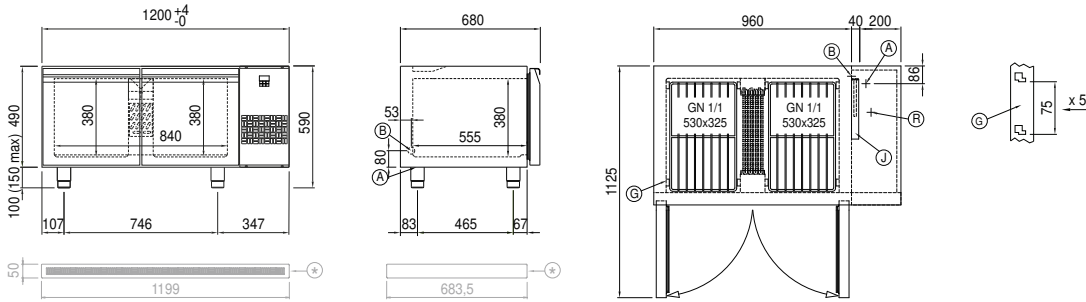

Bandera

Diseño técnico

G: Conexión de gas de 1/2 "