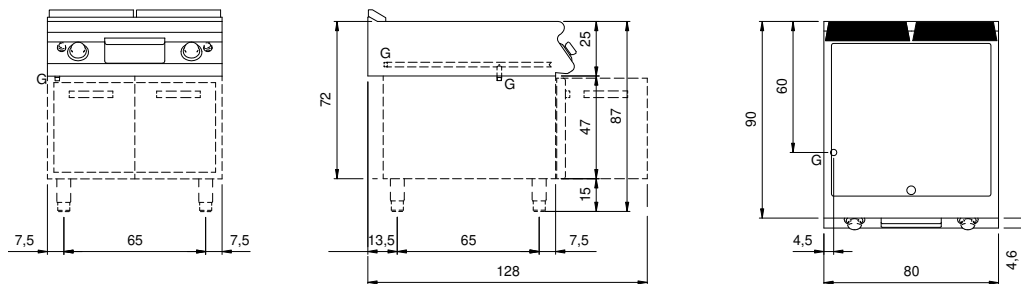

Fry-top à gaz, plaque 2/3 lisse 1/3 rainurée chromée satinée mod. top.. Les côtés, le fond et le dos sont réalisés en acier inox. Le plan est entièrement réalisé en acier inox AISI 304, épaisseur 20/10. Cheminée postérieure en fonte émaillée. Prédéposé pour assurer une parfaite juxtaposition avec d autres éléments. Plaque de cuisson baissée de 4 cm par rapport au plan de travail, soudée hermétiquement. Surface satinée avec zone froide sur la partie frontale de la plaque. Trou rond pour la vidange des graisses. Tiroir pour la collecte des graisses. Deux zones de cuisson indépendantes. Chauffage par brûleurs à flamme stabilisée en acier inox avec veilleuse et thermocouple de sécurité. Alimentation du gaz par robinet de sécurité. La température de cuisson est réglée manuellement. Allumage piézo-électrique placé sur le tableau de commande et doté de capuchon en caoutchouc à protection de l eau. Boutons de commande hermétiques et imperméables. Équipement doté de pieds en acier inox réglables en hauteur. Protection IPX5. Alimentation à gaz puissance totale 21 kW.

Dessin technique

G: Raccord gaz 1/2"